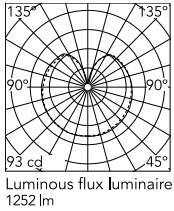

### Physical

Colour	White
Length (mm)	330
Cord length (mm)	2700
Canopy dimension (mm)	36
Canopy width (mm)	146
Net weight (kg)	2.55
Package volume (m3)	0.07
IP internal	20

### Technical Drawings

[2D](#)  ZIP

[3D](#)  ZIP

[Bim](#)  ZIP

## Schematic light drawing